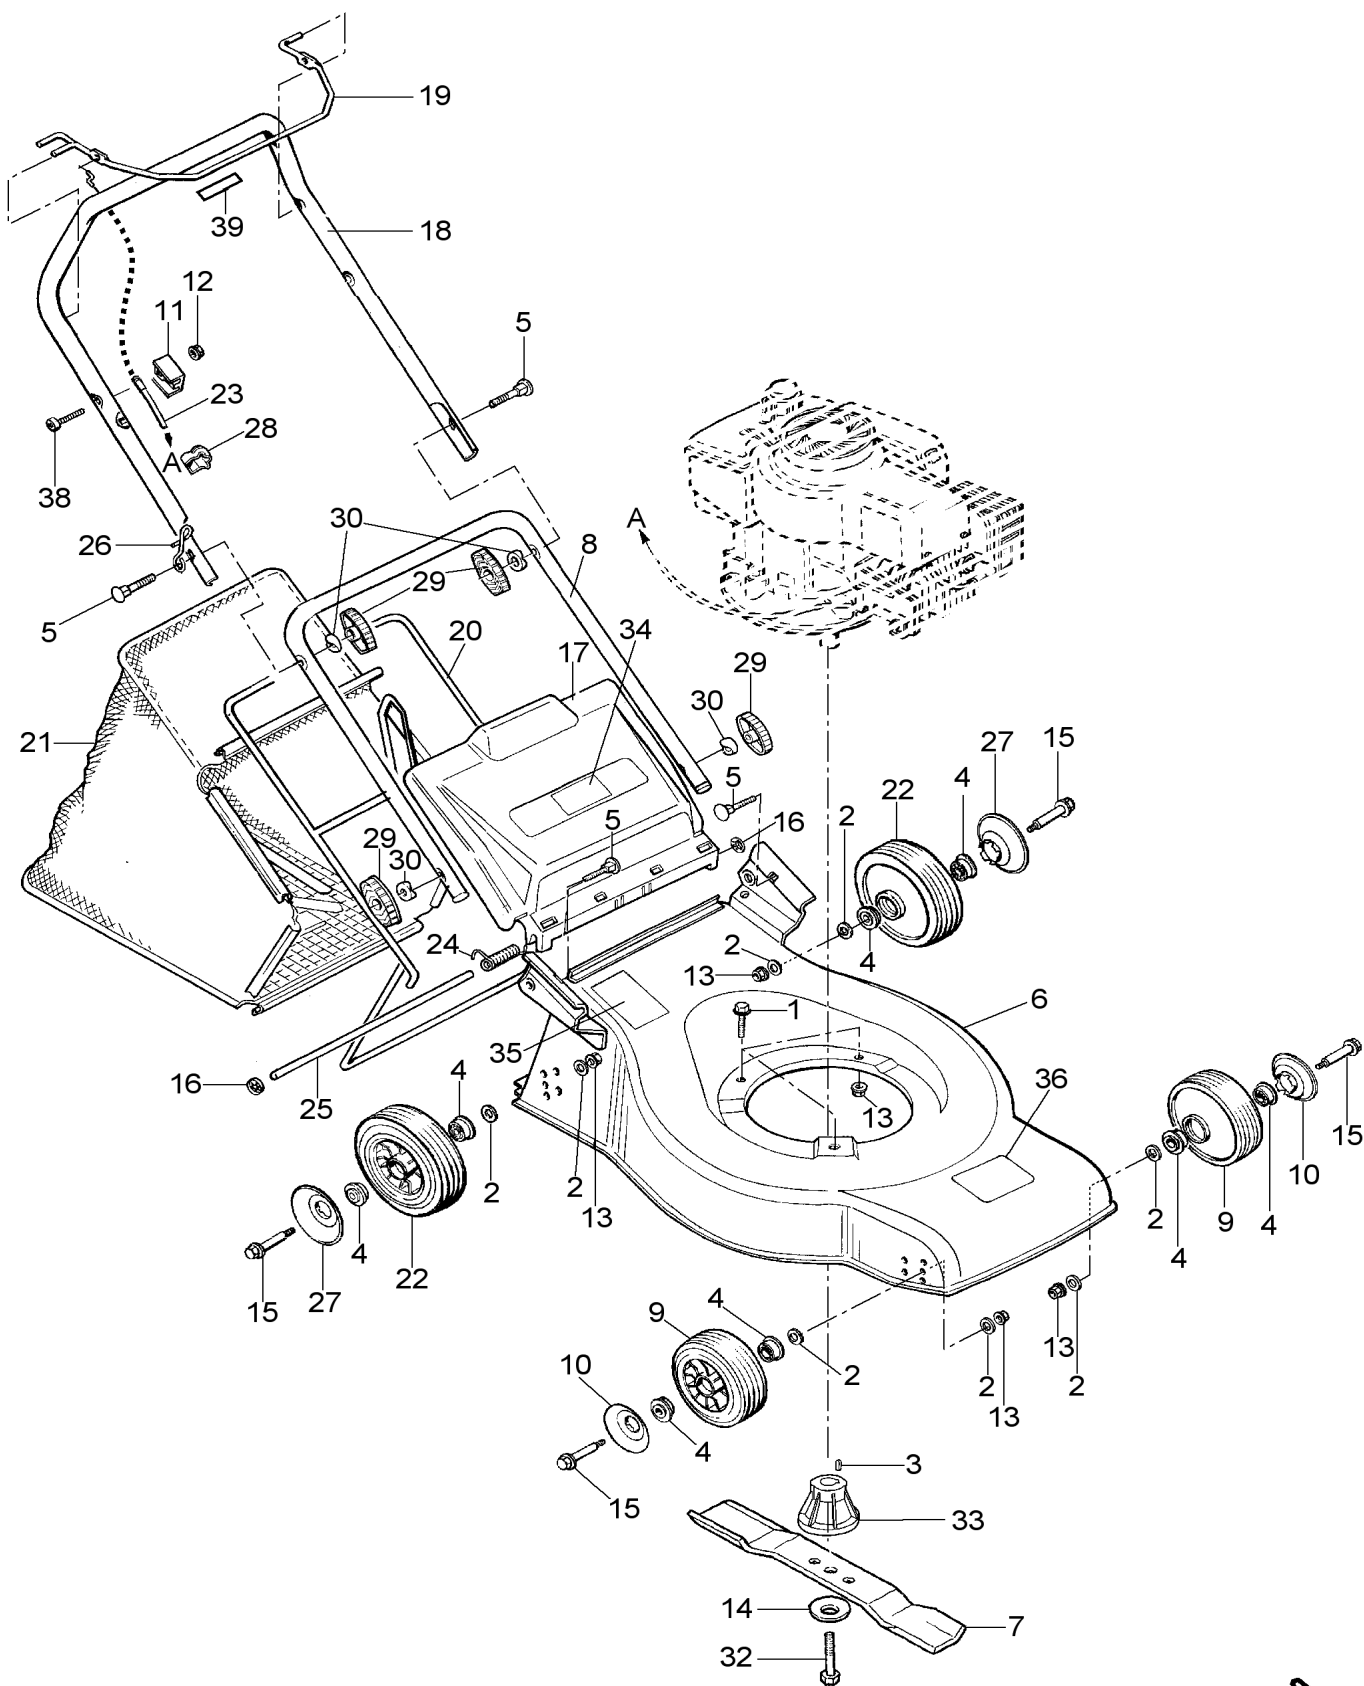

RECORD 1

MA.RI.NA.

RECORD 1

POS.	CODICE	I	F	D	GB	E	QTA'
1	CP030830	VITE TE	VIS	SCHRAUBE	SCREW	TORNILLO	3
2	CP032909	RONDELLA	RONDELLE	SCHEIBE	WASHER	ARANDELA	8
3	CP037406	CHIAVETTA	CLAVETTE	SCHLÜSSELCHEN	WOODRUFF KEY	CHAVETA	1
4	CP040226	BOCCOLA	BOUCLE	BÜCHSE	BUSH	COJINETE	8
5	CP040850	VITE TTQST	VIS	SCHRAUBE	SCREW	TORNILLO	4
6	CP041002.03	CHASSIS ARGENTO	CARTER	GEHÄUSE	DECK	CHASIS	1
7	CP041013	LAMA	LAME	MESSER	BLADE	CUCHILLA	1
8	CP047034	MANICO INF.	GUIDON	STIEL	HANDLE	MANILLAR	1
9	CP042109	RUOTA 150	ROUE	RAD	WHEEL	RUEDA	2
10	CP042129	COPRIRUOTA 150	CACHE MOYEU	RADDECKUNG	HUB CAP	TAPA RUEDA	2
11	CP042216	BLOCCHETTO CAVO FR	ATTACHE CABLE FREIN	KABELBESCHWERER	CLIP	FIJADOR CABLE	1
12	CP042806	DADO	ÉCROU	MUTTER	KNOB	ESPARRAGO	1
13	CP042808	DADO	ÉCROU	MUTTER	KNOB	ESPARRAGO	7
14	CP045911	MOLLA A TAZZA	RONDELLE	SCHEIBE	WASHER	MUELLE	1
15	CP046268	PERNO RUOTA	AXE ROUE	RADSTIFT	PIN	EJE RUEDA	4
16	CP046607	RITEGNO	CLIP	RÜCKHALT	RETAINER	ANILLO CLIP	2
17	CP047018	PARASASSI	DEFLECTEUR	DEFLEKTOR	REAR DOOR	DEFLETOR	1
18	CP047042	MANICO SUP.	GUIDON	STIEL	HANDLE	MANILLAR	1
19	CP047071	LEVA FRENO	LEVIER FREIN	STANGE	LEVER	LEVA	1
20	CP047078	TELAIO CESTO	ATTELAGE	GRASFANGRAHMEN	FRAME	ARMAZON SACO	1
21	CP047083.05	TELA CESTO NERA	SAC RAMASSEUR	GRASFANGSACK	GRASS BAG	SACO TELA	1
22	CP047109	RUOTA 180	ROUE	RAD	WHEEL	RUEDA	2
23	?-TAB-FR	CAVO FRENO	CABLE FREIN	KABEL	CABLE	CABLE	1
24	CP050192	MOLLA PARASASSI	RESSORT	FEDER	SPRING	MUELLE	1
25	CP047203	ASTINA	AXE PIVOT	STANGE	HINGE PIN	EJE DEFLECTOR	1
26	CP047242	GANCIO FUNE AVV.	PORTE CABLE	KABELHALTER	CABLE SUPPORT	FIJADOR CABLE	1
27	CP050129	COPRIRUOTA 180	CACHE MOYEU	RADDECKUNG	HUB CAP	TAPA RUEDA	2
28	CP050222	FERMACAVO	ATTACHE CABLE	KABELBESCHWERER	CLIP	FIJADOR CABLE	1
29	CP050228	POMOLO MANICO	ÉCROU	GRIFF	KNOB HANDLE	POMO MANILLAR	4
30	CP050230	RONDELLA	RONDELLE	SCHEIBE	WASHER	ARANDELA	4
32	CP050957	VITE LAMA	VIS	SCHRAUBE	SCREW	TORNILLO	1
33	CP053273	MOZZO LAMA 22	PORTE LAME	MESSERHALTER	BLADE ADAPTOR	PORTA CUCHILLA	1
34	CP053715	DECALCO	DECALQUE	ETIKETTE	DECAL	CARTEL	1
35	CP053813	DECALCO	DECALQUE	ETIKETTE	DECAL	CARTEL	1
36	CP053845	DECALCO	DECALQUE	ETIKETTE	DECAL	CARTEL	1
38	CP060640	VITE TC	VIS	SCHRAUBE	SCREW	TORNILLO	1
39	CP053842	DECALCO	DECALQUE	ETIKETTE	DECAL	CARTEL	1